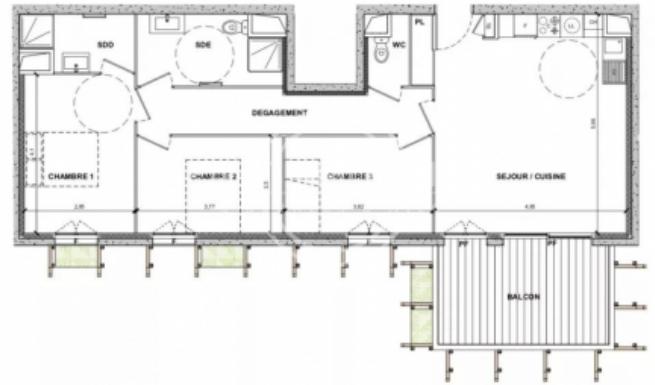

NICE - LE RAY : 4 pièces de 80 m² dans résidence neuve "Nice Le Ray" composé d'une pièce de vie avec cuisine de 28,5 m² ouvrant sur une belle terrasse de 11m² expose SUD, d'une chambre parentale, de 2 chambres, d'une salle de douche et de toilettes indépendantes. Cette résidence offre une innovation architecturale intégrant l'urbain à un parc paysager avec des prestation de services de qualité. Parking en sous sol en sus.